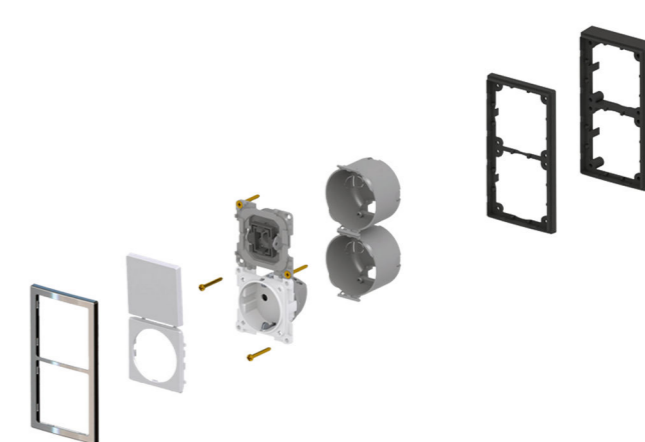

Wipchakelaar 230V
inclusief isolatiedoos
45040 zwart
45056 leigrijs

Wip-serieschakelaar 230V
inclusief isolatiedoos
45041 zwart
45057 leigrijs

Afstandsraam 1-vak laag model
45048 zwart
45063 leigrijs

Afstandsraam 2-vak laag model
45049 zwart
45064 leigrijs

Afstandsraam 3-vak laag model
45050 zwart
45065 leigrijs

Controleschakelaar LED inclusief
isolatiedoos
45042 zwart
45058 leigrijs

Afstandsraam 1-vak hoog model
45051 zwart
45066 leigrijs

Afstandsraam 2-vak hoog model
45052 zwart
45067 leigrijs

Afstandsraam 3-vak hoog model
45053 zwart
45068 leigrijs