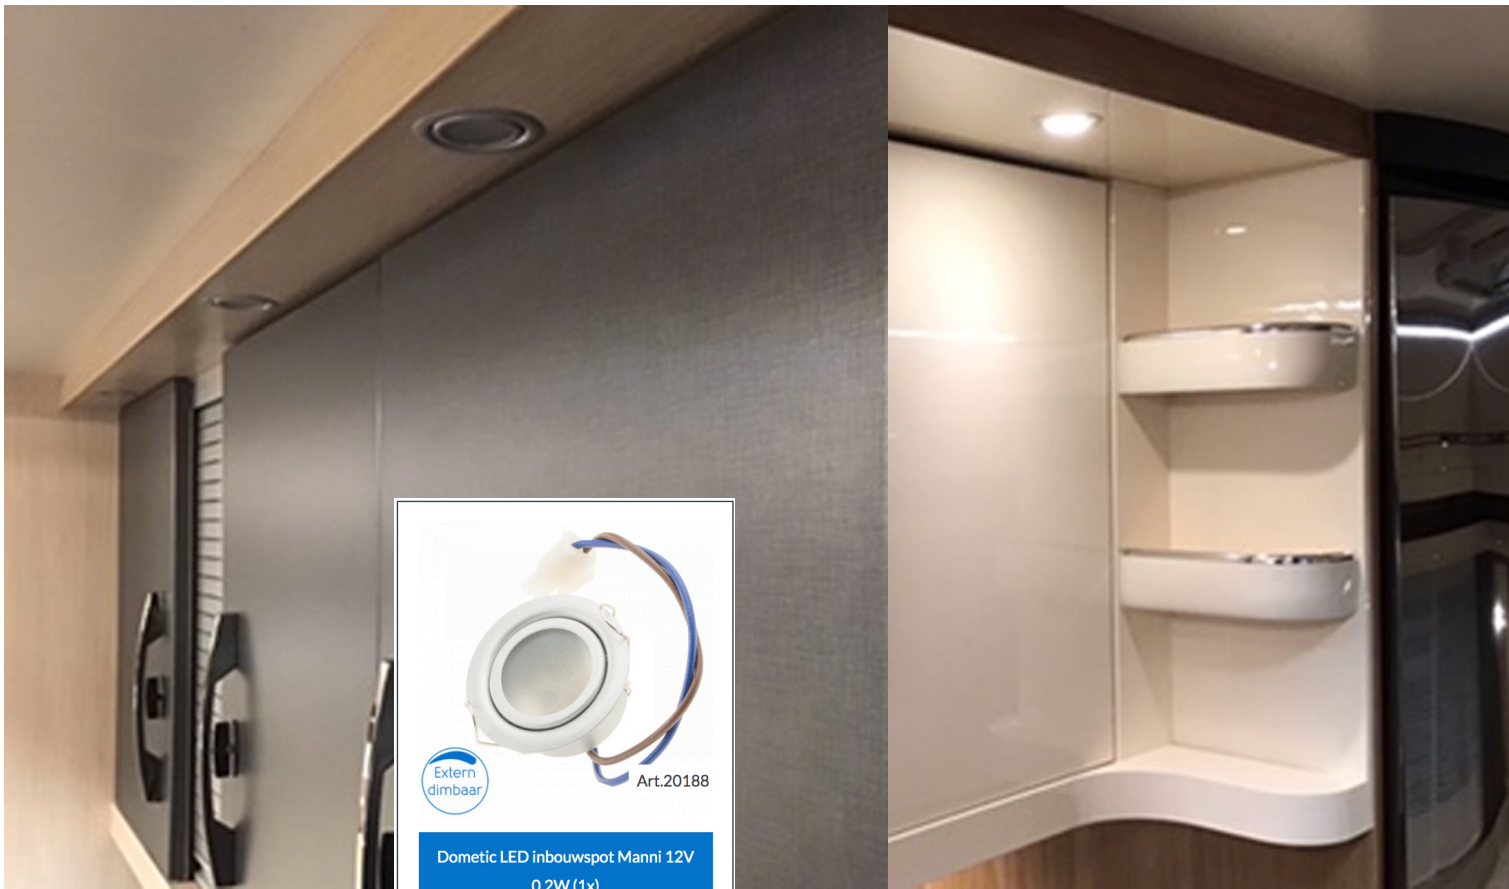

LED verlichting

LED verlichting

Extern dimbaar

Art.20188

Dometic LED inbouwspot Manni 12V 0.2W (1x)

Art.20116

Dometic LED dimmer met afstandsbediening (1x)

Art.45100

LED dimmer Systeem 20.000 leigrijs (1x)

Art.45099

LED dimmer Systeem 20.000 zwart (1x)

Art.65539

Umbrië LED dimmer 12V 24V touch bediening (1x)