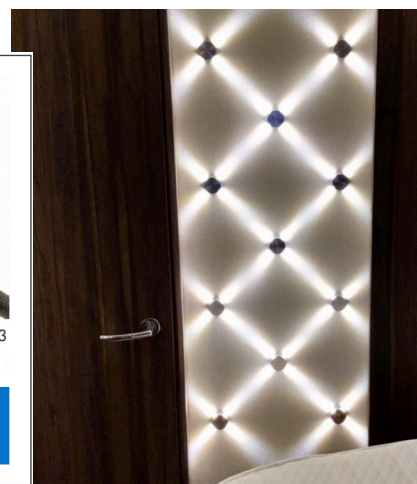

NIET dimbaar
Art.45139

Palermo handgreep LED verlichting 12V 3W (1x)

Intern dimbaar
Art.20195

Dometic LED spot Smiley 5W + USB lader 5V 2A (1x)

Extern dimbaar
Art.65505

Giorno LED opbouwspot 1.5W 3200K 108lm (1x)

Extern dimbaar
Art.65575

Sicilië mini draaibare LED spot 12V 1W (1x)

NIET dimbaar
Art.65515

Perugia PowerLED Swivel 3W 3000K 3200/3600K (1x)

Extern dimbaar
Art.65528

Trentino Reed LED kastlampje contact 12V 0.8W (1x)

NIET dimbaar
Art.65507

Orienta LED spot kantel- en draaibaar 1.6W (1x)

NIET dimbaar
Art.45133

El Ferro LED opbouwspot 24 LED's 12V 2W (1x)

Extern dimbaar
Art.65563

Rondinaia LED opbouwspot 12V 4 x 0.25W (1x)