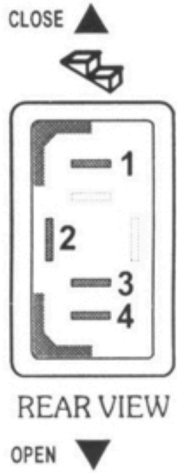

# MCG4 - MCGD4

MOTOR DIRECT

AUTOMATIC STEP RETRACT

CBE s.r.l.  
Via Vienna 4 - z.i. Spini - 38121 Trento - Italy  
Tel. +39 0461 991598 - Fax +39 0461 960009 - www.cbe.it - cbe@cbe.it