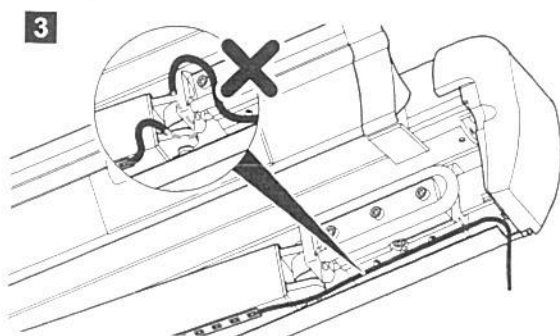

Dometic Dometic Light LK120

3.03.35.01845 07/2011

DE	EN	FR	ES	IT	
rt	Rot	Red	Rouge	Rojo	Rosso
sw	Schwarz	Black	Noir	Negro	Nero
NL	DA	SV	NO	FI	
rt	Rood	Rød	Röd	Rød	Punainen
sw	Zwart	Sort	Svart	Svart	Musta