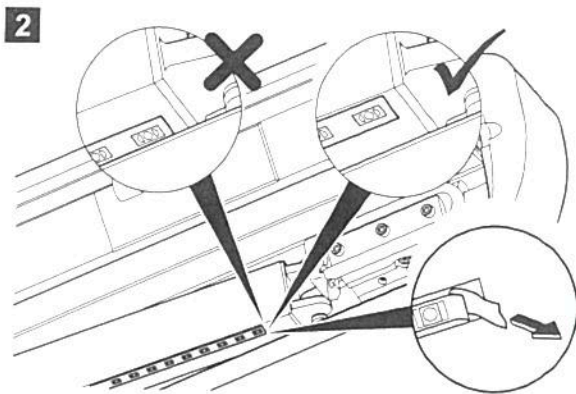

Dometic Dometic Light LK120

3.03.35.01845 07/2011

DE	EN	FR	ES	IT	
rt	Rot	Red	Rouge	Rojo	Rosso
sw	Schwarz	Black	Noir	Negro	Nero
NL	DA	SV	NO	FI	
rt	Rood	Rød	Röd	Rød	Punainen
sw	Zwart	Sort	Svart	Svart	Musta