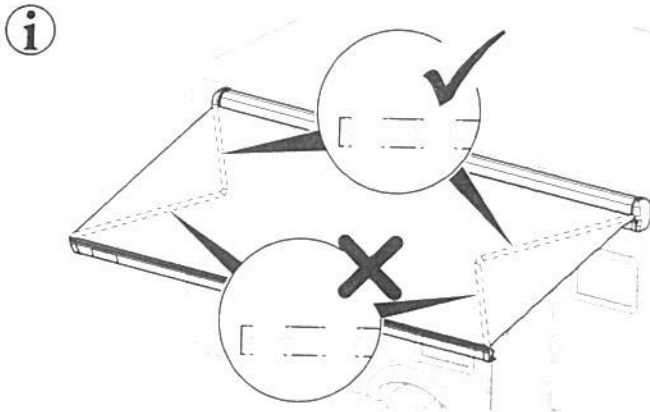

Dometic Dometic Light LK120

3.03.35.01845 07/2011

DE	EN	FR	ES	IT	
rt	Rot	Red	Rouge	Rojo	Rosso
sw	Schwarz	Black	Noir	Negro	Nero
NL	DA	SV	NO	FI	
rt	Rood	Rød	Röd	Rød	Punainen
sw	Zwart	Sort	Svart	Svart	Musta