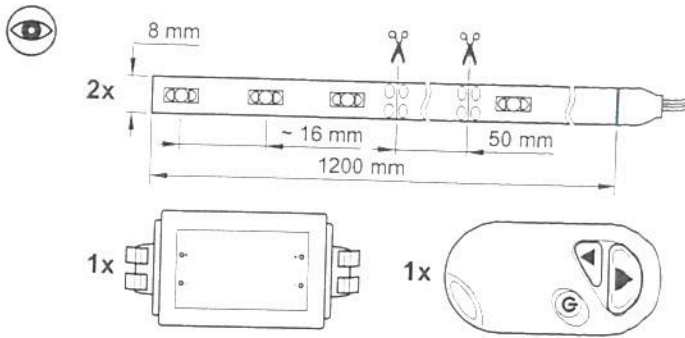

Dometic Dometic Light LK120

3.03.35.01845 07/2011

DE	EN	FR	ES	IT	
rt	Rot	Red	Rouge	Rojo	Rosso
sw	Schwarz	Black	Noir	Negro	Nero
NL	DA	SV	NO	FI	
rt	Rood	Rød	Röd	Rød	Punainen
sw	Zwart	Sort	Svart	Svart	Musta