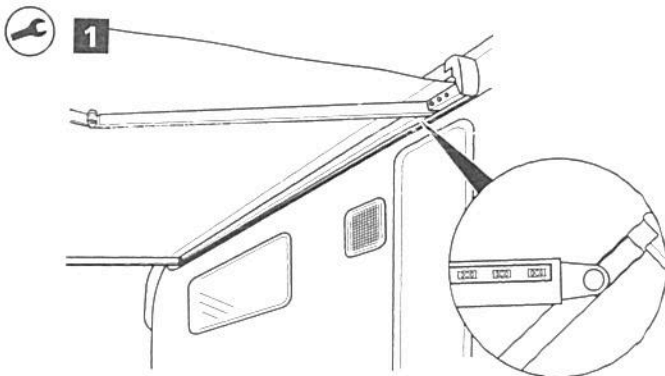

Dometic Dometic Light LK120

3.03.35.01845 07/2011

DE	EN	FR	ES	IT	
rt	Rot	Red	Rouge	Rojo	Rosso
sw	Schwarz	Black	Noir	Negro	Nero
NL	DA	SV	NO	FI	
rt	Rood	Rød	Röd	Rød	Punainen
sw	Zwart	Sort	Svart	Svart	Musta