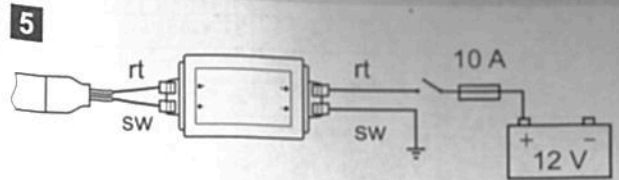

Dometic Dometic Light LK120

3.03.35.01845 07/2011

DE	EN	FR	ES	IT	
rt	Rot	Red	Rouge	Rojo	Rosso
sw	Schwarz	Black	Noir	Negro	Nero
NL	DA	SV	NO	FI	
rt	Rood	Rød	Röd	Rød	Punainen
sw	Zwart	Sort	Svart	Svart	Musta