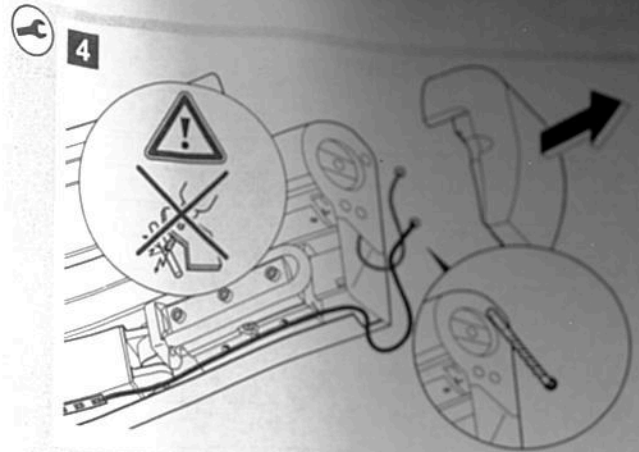

Dometic Dometic Light LK120

3.03.35.01845 07/2011

DE	EN	FR	ES	IT	
rt	Rot	Red	Rouge	Rojo	Rosso
sw	Schwarz	Black	Noir	Negro	Nero
NL	DA	SV	NO	FI	
rt	Rood	Rød	Röd	Rød	Punainen
sw	Zwart	Sort	Svart	Svart	Musta